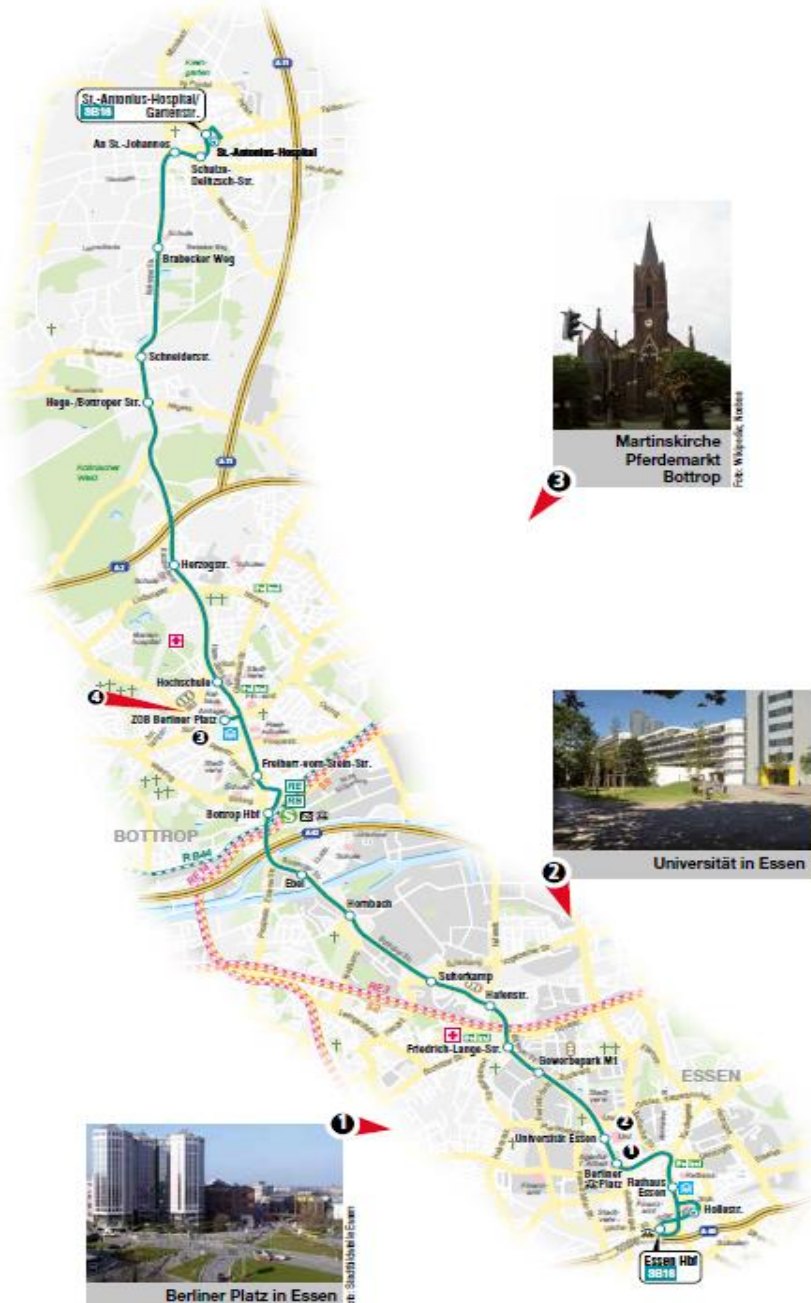

SFB 16

Essen Hbf – Universität – Bottrop Hbf – ZOB Berliner Platz – Grafenwald – Kirchhellen St.-Antonius-Hospital/Gartenstraße

Legende

- Haltestelle
- Haltestelle wird nur in eine Richtung bedient
- Park & Ride
- Fahrrad-Abstellplatz
- öffentliches Gebäude
- Krankenhaus
- Hallenbad

Foto: Amtsgericht Bottrop

Amtsgericht in Bottrop

**Martinskirche
Pferdemarkt
Bottrop**

Universität in Essen

Berliner Platz in Essen