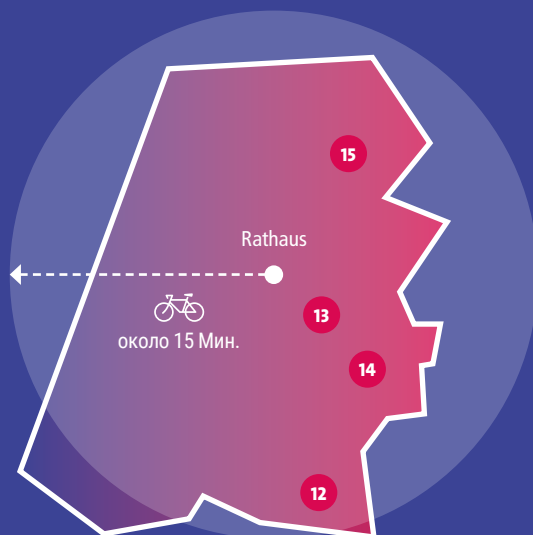

STADTMITTE

Поддержка детей и молодежи

Разного рода активности в помещении и на открытом воздухе

Предложения различных мультимедиа

Бесплатный WiFi

Игровые и спортивные предложения

Музыкальные и творческие предложения

1. **12** Arche Noah
   Grünewaldstraße 33,
   46236 Bottrop
2. **13** JuCa+
   Horster Straße 19 – 21
   46236 Bottrop
3. **14** Spiel- und Sportkiste Prosper III
   Kardinal-Hengsbach-Straße 1 – 3
   46236 Bottrop
4. **15** Spielraum
   Prosperstraße 71
   46236 Bottrop

Север