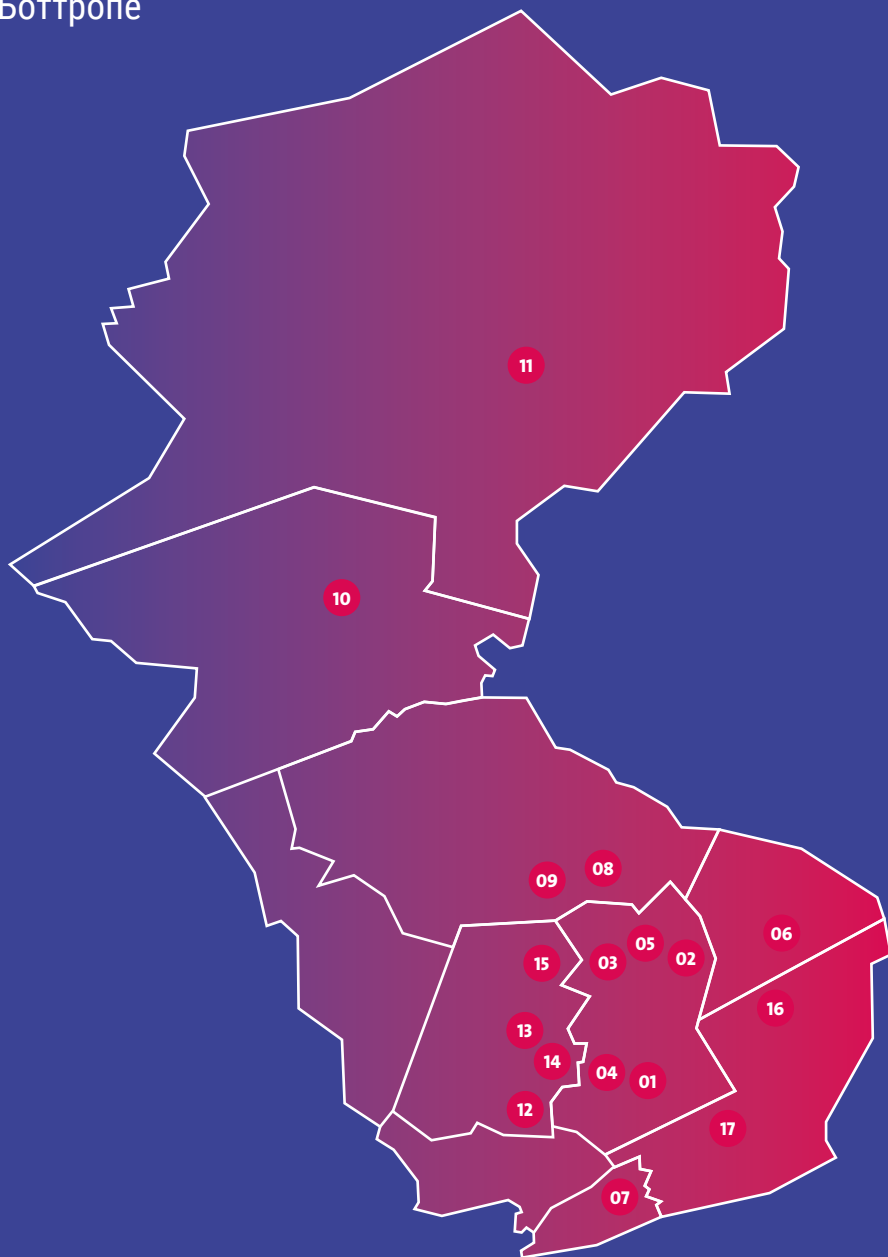

Grafenwald

- 10** OT „Freiraum“ Grafenwald
Zur Grafenmühle 15
46244 Bottrop
Seite 12

Kirchhellen

- 11** F! Kinder- & Jugendkultur Haus
Hackfurthstraße 52
46244 Bottrop
Seite 23

Stadtmitte

- 12** Arche Noah
Grünewaldstraße 33
46236 Bottrop
Seite 25
- 13** JuCa+
Horster Straße 19 – 21
46236 Bottrop
Seite 26
- 14** Spiel- und Sportkiste Prosper III
Kardinal-Hengsbach-Straße 1 – 3
46236 Bottrop
Seite 27
- 15** Spielraum
Prosperstraße 71
46236 Bottrop
Seite 28

Welheim +

Welheimer Mark

- 16** Offenes Kinder- und Jugendhaus
MANUS Bottrop
Johannesstraße 167
46238 Bottrop
Seite 31
- 17** K.o.T. St. Antonius
In der Welheimer Mark 37
46238 Bottrop
Seite 32

- 18** Spielmobil Rollmobs
Mühlenstraße 16
46238 Bottrop
Seite 34

Места расположения открытых детских и молодежных учреждений в Боттропе

BATENBROCK

01 BDJ Abenteuerspielplatz

Am Abenteuerspielplatz 1

46238 Bottrop

**02** Jugendcafé Borsigweg

Borsigweg 2

46238 Bottrop