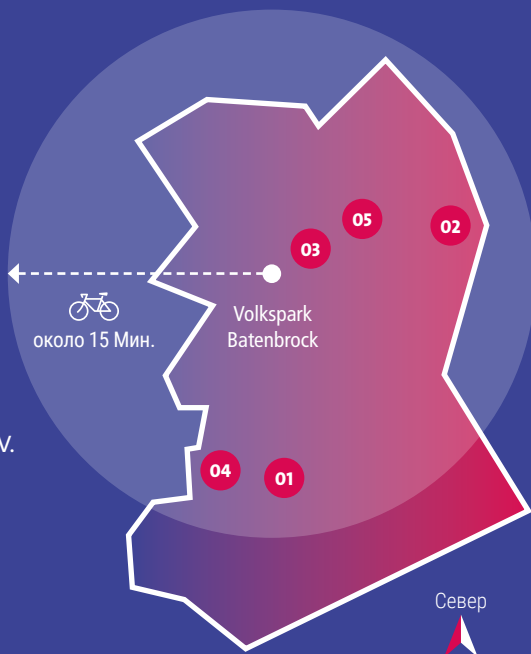

BATENBROCK

01 BDJ Abenteuerspielplatz

Am Abenteuerspielplatz 1

46238 Bottrop

02 Jugendcafé Borsigweg

Borsigweg 2

46238 Bottrop

03 OT Batenbrock

Beckstraße 139

46238 Bottrop

04 Dt. Kinderschutzbund Bottrop e.V.

Prosperstraße 120

46238 Bottrop

05 Villa Querbeet

Siemensstraße 26a

46238 Bottrop

Поддержка детей и молодежи

Разного рода активности в помещении и на открытом воздухе

Предложения различных мультимедиа

Бесплатный WiFi

Игровые и спортивные предложения

Музыкальные и творческие предложения